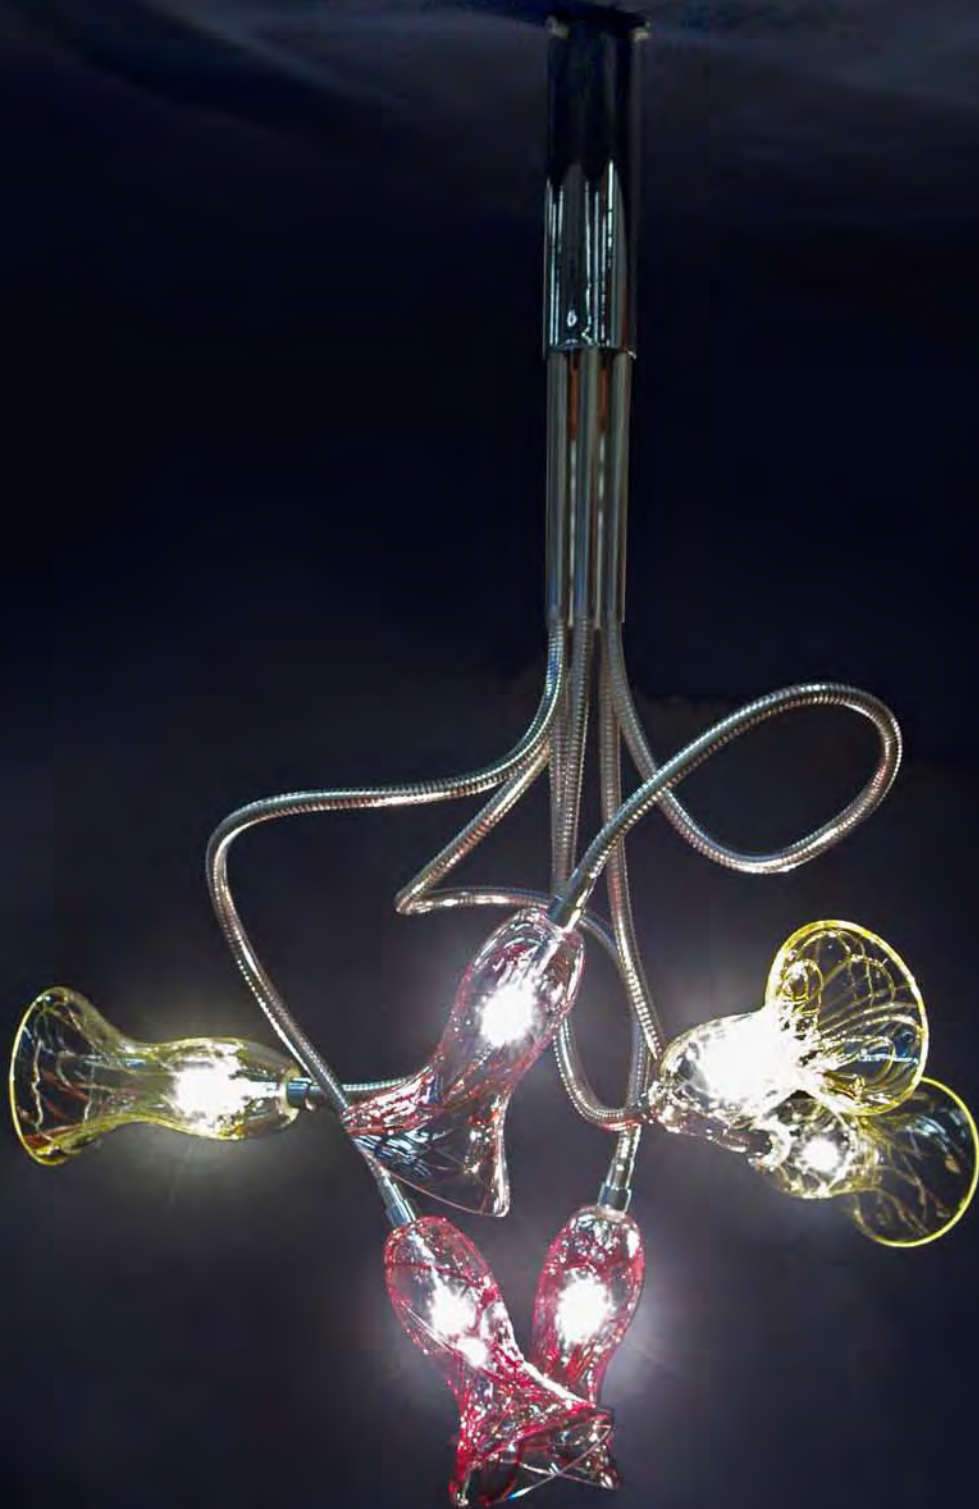

*CRIS*

Cristall - Leuchten

Höhe 490mm  
Breite 180mm  
Tiefe 230mm

Einspeisung 230V  
Trafo eingebaut

1x MR16 12V max.50W Art. W490.180.3LI

Höhe 370mm  
Durchmesser 480mm  
Deckenplatte Edelstahl verchromt  
Einspeisung 230V  
Trafo eingebaut  
12x G4 12V max.20W

Art. DC480.00310

Höhe 1040mm

Durchmesser Rosette 55mm

230V Trafo eingebaut 6x G4 12V max.20W

Art. DC055.MV

Höhe 470mm  
Durchmesser 350mm  
230V 4x E27 max.60W  
Deckenplatte Edelstahl vergoldet

Art. DM350.8000

Höhe 500mm    Einspeisung 230V

Breite 460mm    Trafo eingebaut

Tiefe 280mm    16x G4 12V max.20W

Art. W. 500. 460. GS

Höhe 500mm

Breite 200mm Einspeisung 230V

Tiefe 150mm Trafo eingebaut

5x G4 12V max.20W

Art. W500.200.00310

Höhe 300mm

Breite 170mm

Tiefe 130mm

230V 2x E14 max. 60W

Art. W.300.170.BPL

Höhe 180mm

Breite 170mm